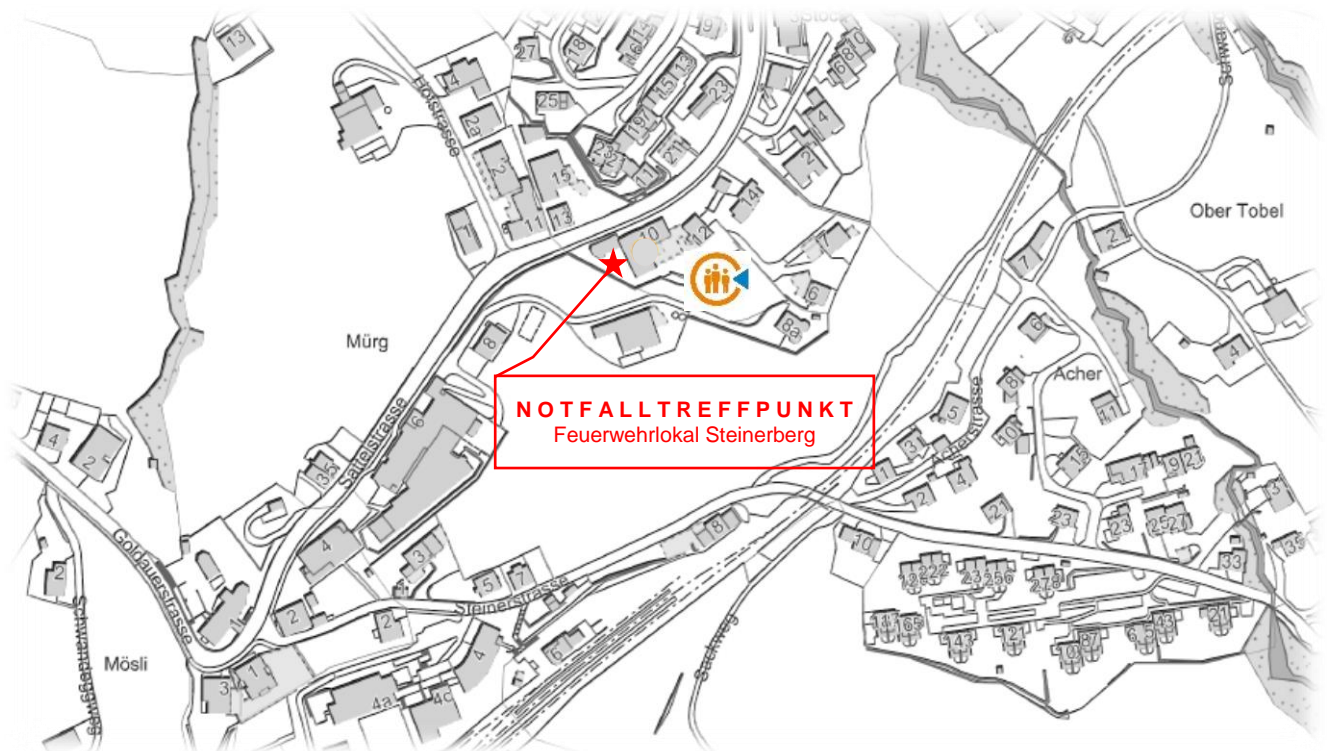

Merkblatt Notfalltreffpunkt bei Stromausfall

Bei einem Stromausfall ist das Telefonfestnetz unterbrochen und die Alarmierung der Rettungsorganisationen wie Polizei (117), Feuerwehr (118), Rettungsdienst (144) und REGA (1414) nicht möglich. Zudem kann zu Beginn des Stromunterbruches die intensivere Nutzung des Mobilnetzes zu einer Überlastung führen und ebenfalls die Alarmierung erschweren.

Am Notfalltreffpunkt erhalten Sie bei Bedarf Alarmierungsunterstützung. Mit einem eigenen Verbindungsnetz via Funk können die eingangs erwähnten Organisationen aufgeboden werden.

Sollte der Stromausfall die Dauer von einer halben Stunde überschreiten, wird der Notfalltreffpunkt für die Bevölkerung von Steinerberg in Betrieb genommen. Im Ereignisfall ist der Notfalltreffpunkt während 24 Stunden besetzt und befindet sich im

**Feuerwehrlokal
Sattelstrasse 10
6416 Steinerberg**

BITTE AUFBEWAHREN