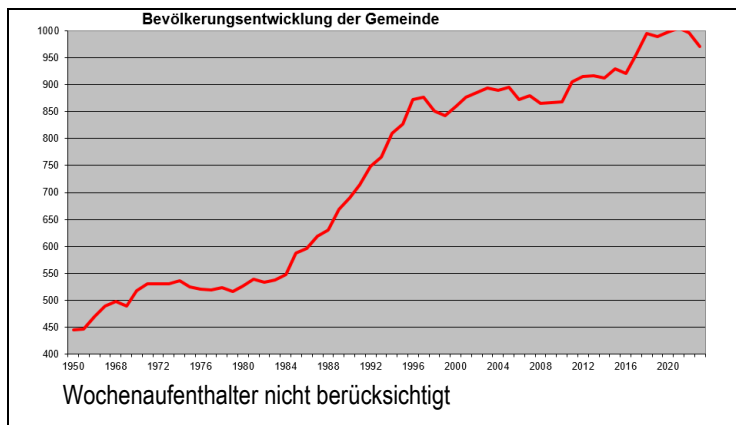

Zahlen und Fakten der Gemeinde Steinerberg

Einwohnerstatistik per 31. Dezember 2023

Anzahl Schweizer	857
Anzahl Ausländer	115
Total ohne Wochenaufenthalter	<u>972</u>
Wochenaufenthalter	2
Total inkl. Wochenaufenthalter	<u>974</u>
davon total Männer	512
davon total Frauen	462

Konfessionen per 31. Dezember 2023

Anzahl röm. kath.	666
Anzahl evang. reform.	55
Diverse und konfessionslos	251
Total ohne Wochenaufenthalter	<u>972</u>

Beschäftigte 2021

Quelle: Bundesamt für Statistik