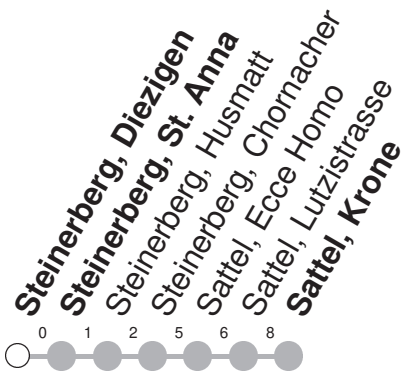

523

→ Sattel, Krone

Steinerberg, Diezigen

	Montag - Freitag	Samstag	Sonntag*	
7	16			7
8				8
9	16	16	16	9
10		16	16	10
11				11
12	16	16	16	12
13				13
14				14
15				15
16	16	16	16	16
17	16	16	16	17
18	16	16	16	18
19				19
20				20
21	21	21	21	21
22	21	21	21	22