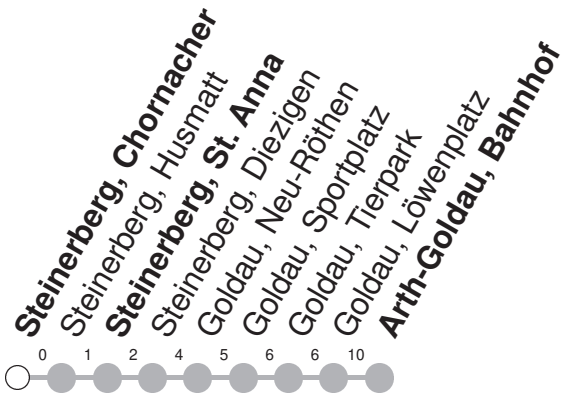

523

→ Arth-Goldau, Bahnhof

Steinerberg, Chornacher

	Montag - Freitag	Samstag	Sonntag*	
7	36			7
8				8
9	36	36	36	9
10		36	36	10
11				11
12	36	36	36	12
13				13
14				14
15				15
16	36	36	36	16
17	36	36	36	17
18	36	36	36	18
19				19
20				20
21	36	36	36	21
22	36	36	36	22

Gültig ab 14.12.2025

* Als Sonntag gelten zusätzlich: 25.12., 26.12., 01.01., 03.04., 06.04., 14.05., 25.05., 01.08.

öV-PLUS